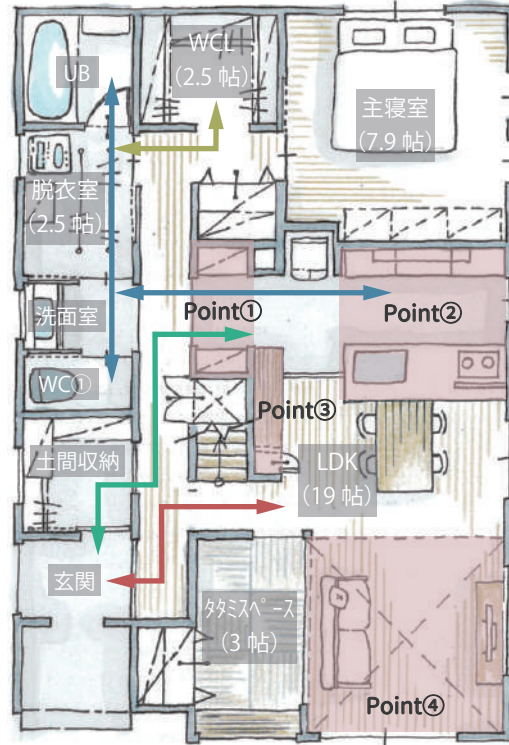

場所：彦根市にて

インスタライブを開催します!!

11/4(土) 19:00 START

★裏面もみてね★

Point①『パントリー』

食料品や日用品のストックだけでなく、
古紙や普段使いのカバンを置けるように棚は可動棚にしました。
ホワイトボードを設置したので、ゴミカレンダー等を貼る予定です♪

1階

Point③『造作カウンター』

お子様の勉強スペースや
奥様の家事スペースとしても使える広々カウンター
扉付きの収納の中には“ルンバの基地”がもうけられている！？

ご予約はこちらから

水まわり動線

洗濯動線

来客動線

帰宅動線

1階床面積：84.25㎡ (27.32坪)

2階床面積：27.32㎡ (8.26坪)

延床面積：111.57㎡ (33.74坪)

敷地面積：199.60㎡ (60.37坪)

ポーチ面積：2.48㎡ (0.75坪)

総施工面積：114.05㎡ (34.50坪)

Point②『キッチン』

キッチンは家族で料理ができるように
“LIXIL リシエル SI” のオープン対面キッチンにしました。
食洗機は人気のフロントオープンタイプ“ミール (間口 45 cm)”に♪

2階

Point④『勾配天井』