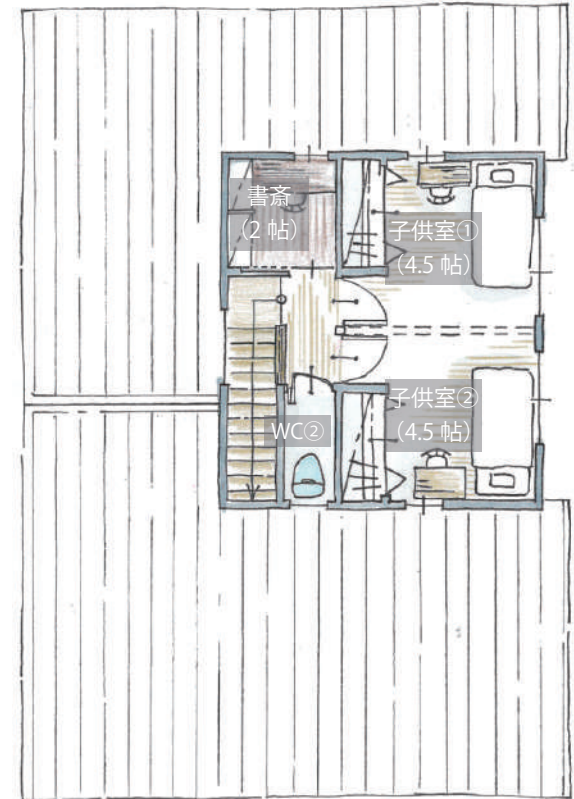

お子様の勉強スペースや
奥様の家事スペースとしても使える広々カウンター
扉付きの収納の中には“ルンバの基地”がもうけられている！？

ご予約はこちらから

水まわり動線

洗濯動線

来客動線

帰宅動線

1階床面積：84.25㎡ (27.32坪)

2階床面積：27.32㎡ (8.26坪)

延床面積：111.57㎡ (33.74坪)

敷地面積：199.60㎡ (60.37坪)

ポーチ面積：2.48㎡ (0.75坪)

総施工面積：114.05㎡ (34.50坪)

Point②『キッチン』

キッチンは家族で料理ができるように
“LIXIL リシエル SI” のオープン対面キッチンにしました。
食洗機は人気のフロントオープンタイプ“ミール (間口 45 cm)”に♪

2階

Point④『勾配天井』

リビングの勾配天井に
羽目板を張ることで空間のアクセントとなり、
木のぬくもりが感じられるリビングになりました♪

※外観はイメージです

ワークショップ
同時開催

※クリスマスリースはイメージです

workshop

クリスマス
リースをつくらう！

スタッフもサンタやトナカイの
コスプレでお待ちしております!!

クリスマスに関連するものを
身につけてきていただくと…